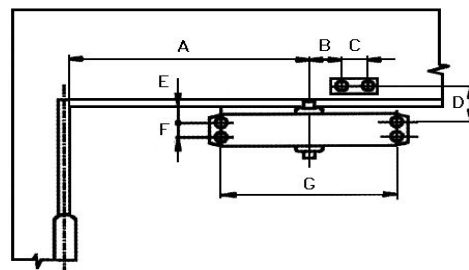

Samozapiralo za vrata Brano je primerno za zunanjo in notranjo uporabo. Montaža je možna na levo ali desno stran vrat.