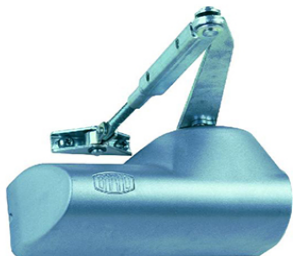

ŠKRIPEC BRANO Z500 0,5t C kavelj-zaščita

Škripec Brano Z500 s kljuko in zaščito za vrvi, služi kot prenosno orodje za montažo in zidarska dela pri dvigovanju in vleki z ročno silo s potegom vrvi ali kabla. Zmožnost dvigovanja 500 kg.

Dvigalo verižno Brano Z100 se uporablja, kot servisno dvigalo za namestitvev in vzdrževalna dela, ter za dviganje in spuščanje bremen v krajih brez kakršnega koli drugega vira energije ali za delovno mesto, kjer je potrebno zagotoviti manipulacijo s tovorom, pri izpadu električne energije.

Šifra	Naziv 1	Cena brez DDV	Cena z DDV	EAN
9901024090	DVIGALO VERIŽNO 0,5 t	260,00 €	317,20 €	
9901013236	DVIGALO VERIŽNO 1 t	390,00 €	475,80 €	
9901013213	DVIGALO VERIŽNO 3,2 t	690,00 €	841,80 €	

Model	Zmožnost dvigovanja (t)	Obremenitvena veriga	Ročna veriga	Hitrost dvigovanja (m/min)	Glavne dimenzije (mm)					Teža (kg)
					a	d	D	e (min)	L (min)	
Z100	0,25	Ø 3,1 x 9,3	Ø 3 x 14,3	2	120	30	80	18,5	255	4,4
	* 0,5	Ø 5 x 15	Ø 4 x 20	1,1	165	30	115	18,5	250	8,5
	* 1	Ø 7 x 21	Ø 4 x 20	0,7	180	36	136	23,5	330	14,1
	1,6	Ø 9 x 27	Ø 4 x 20	0,36	220	43	198	29,5	410	24
	* 3,2	Ø 11 x 31	Ø 4 x 20	0,29	254	50	220	35,5	510	37,4
	5	Ø 11 x 31	Ø 4 x 20	0,145	254	56	220	39,5	655	52,3
	7,5	Ø 11 x 31	Ø 4 x 20	0,15	254	56	220	43	875	70
	10	Ø 11 x 31	Ø 4 x 20	0,1	254	63	220	47	1000	85

* Na zalogi

SAMOZAPIRALO ZA VRATA BRANO K 214 SB

Hidravlično samozapiralo za vrata Brano K214 je primerno za zunanjo in notranjo uporabo. Nastavljiva regulacija zapiranja. Za levo in desno nihajoča vrata. Zamenljivi vsi vitalni deli.