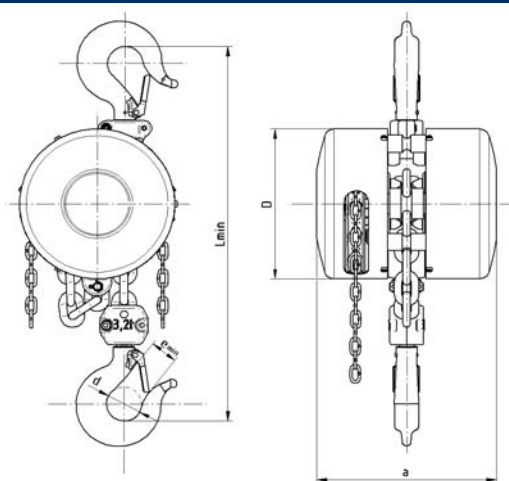

ŠKRIPEC BRANO Z500 0,5t C kavelj-zaščita

Škripec Brano Z500 s kljuko in zaščito za vrvi, služi kot prenosno orodje za montažo in zidarska dela pri dvigovanju in vleki z ročno silo s potegom vrvi ali kabla. Zmožnost dvigovanja 500 kg.

Šifra	Naziv 1	Zmožnost dvigovanja	a	d	D	e min	h	L	Teža škripca	Cena brez DDV	Cena z DDV	EAN
9901015589	ŠKRIPEC Z500 0,5t	500 kg	61	30	125	20	165	240	1,8 kg	37,78	46,10	8 590702 120141 1

DVIGALO VERIŽNO BRANO Z100 0,5t/1t/3,2t 3M

Šifra	Naziv 1	Cena brez DDV	Cena z DDV	EAN
9901024090	DVIGALO VERIŽNO 0,5 t	260,00 €	317,20 €	
9901013236	DVIGALO VERIŽNO 1 t	390,00 €	475,80 €	
9901013213	DVIGALO VERIŽNO 3,2 t	690,00 €	841,80 €	

Model	Zmožnost dvigovanja (t)	Obremenitvena veriga	Ročna veriga	Hitrost dvigovanja (m/min)	Glavne dimenzije (mm)					Teža (kg)
					a	d	D	e (min)	L (min)	
Z100	0,25	Ø 3,1 x 9,3	Ø 3 x 14,3	2	120	30	80	18,5	255	4,4
	* 0,5	Ø 5 x 15	Ø 4 x 20	1,1	165	30	115	18,5	250	8,5
	* 1	Ø 7 x 21	Ø 4 x 20	0,7	180	36	136	23,5	330	14,1
	1,6	Ø 9 x 27	Ø 4 x 20	0,36	220	43	198	29,5	410	24
	* 3,2	Ø 11 x 31	Ø 4 x 20	0,29	254	50	220	35,5	510	37,4
	5	Ø 11 x 31	Ø 4 x 20	0,145	254	56	220	39,5	655	52,3
	7,5	Ø 11 x 31	Ø 4 x 20	0,15	254	56	220	43	875	70
	10	Ø 11 x 31	Ø 4 x 20	0,1	254	63	220	47	1000	85

Model	Veličina	Teža vrat (kg)	Širina vrat (cm)	a	b	c	f	g	h	k	Teža (kg)
K 214/12 SB	2	20-38	80	16	158	169	78	40	73,5	185	2,4
K 214/13 SB	3	30-60	90	16	163	173	85,5	40	76	215	2,52
K 214/14 SB	4	42-70	105	16	163	173	85,5	40	76	215	2,59