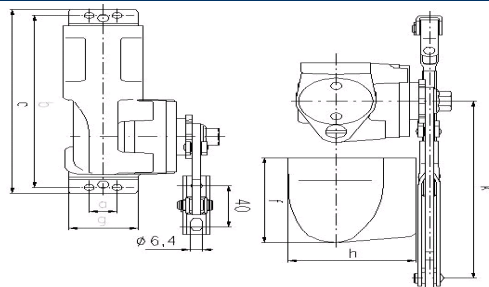

Šifra	Naziv 1	Cena brez DDV	Cena z DDV	EAN
9901024090	DVIGALO VERIŽNO 0,5 t	260,00 €	317,20 €	
9901013236	DVIGALO VERIŽNO 1 t	390,00 €	475,80 €	
9901013213	DVIGALO VERIŽNO 3,2 t	690,00 €	841,80 €	

Model	Zmožnost dvigovanja (t)	Obremenitvena veriga	Ročna veriga	Hitrost dvigovanja (m/min)	Glavne dimenzije (mm)					Teža (kg)
					a	d	D	e (min)	L (min)	
Z100	0,25	Ø 3,1 x 9,3	Ø 3 x 14,3	2	120	30	80	18,5	255	4,4
	* 0,5	Ø 5 x 15	Ø 4 x 20	1,1	165	30	115	18,5	250	8,5
	* 1	Ø 7 x 21	Ø 4 x 20	0,7	180	36	136	23,5	330	14,1
	1,6	Ø 9 x 27	Ø 4 x 20	0,36	220	43	198	29,5	410	24
	* 3,2	Ø 11 x 31	Ø 4 x 20	0,29	254	50	220	35,5	510	37,4
	5	Ø 11 x 31	Ø 4 x 20	0,145	254	56	220	39,5	655	52,3
	7,5	Ø 11 x 31	Ø 4 x 20	0,15	254	56	220	43	875	70
	10	Ø 11 x 31	Ø 4 x 20	0,1	254	63	220	47	1000	85

Model	Veličina	Teža vrat (kg)	Širina vrat (cm)	a	b	c	f	g	h	k	Teža (kg)
K 214/12 SB	2	20-38	80	16	158	169	78	40	73,5	185	2,4
K 214/13 SB	3	30-60	90	16	163	173	85,5	40	76	215	2,52
K 214/14 SB	4	42-70	105	16	163	173	85,5	40	76	215	2,59