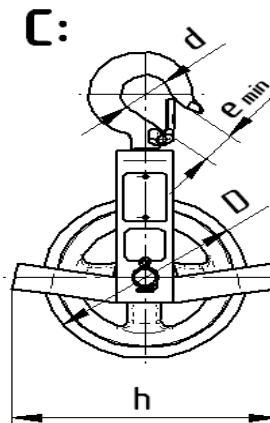

ŠKRIPEC BRANO Z500 0,5t C kavelj-zaščita

Škripec Brano Z500 s kljuko in zaščito za vrvi, služi kot prenosno orodje za montažo in zidarska dela pri dvigovanju in vleki z ročno silo s potegom vrvi ali kabla. Zmožnost dvigovanja 500 kg.

Šifra	Naziv 1	Zmožnost dvigovanja	a	d	D	e min	h	L	Teža škripca	Cena brez DDV	Cena z DDV	EAN
9901015589	ŠKRIPEC Z500 0,5t	500 kg	61	30	125	20	165	240	1,8 kg	37,78	46,10	8 590702 120141 1

DVIGALO VERIŽNO BRANO Z100 0,5t/1t/3,2t 3M